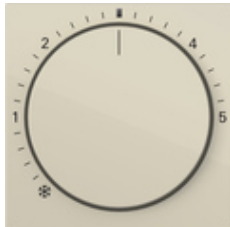

Täckplatta för rumstermostat med kontrollampa

| Specifikation | Artikelnr. | FE | PS | EAN |
|---|---------------------|----|----|---------------|
|  cremevit blank | 2702 01 | 10 | 02 | 4010337104377 |
|  kritvit blank | 2702 03 8580714 | 10 | 02 | 4010337104384 |
|  kritvit sidenmatt | 2702 27 8580715 | 10 | 02 | 4010337104315 |
|  alufärg | 2702 26 8580716 | 10 | 02 | 4010337104353 |
|  antracit | 2702 28 8580717 | 10 | 02 | 4010337104360 |
|  svart matt | 2702 005 8580712 | 10 | 02 | 4010337104346 |
|  grå matt | 2702 015 8580713 | 10 | 02 | 4010337104339 |
|  rostfritt stål | 2702 600 8580718 | 10 | 02 | 4010337104308 |